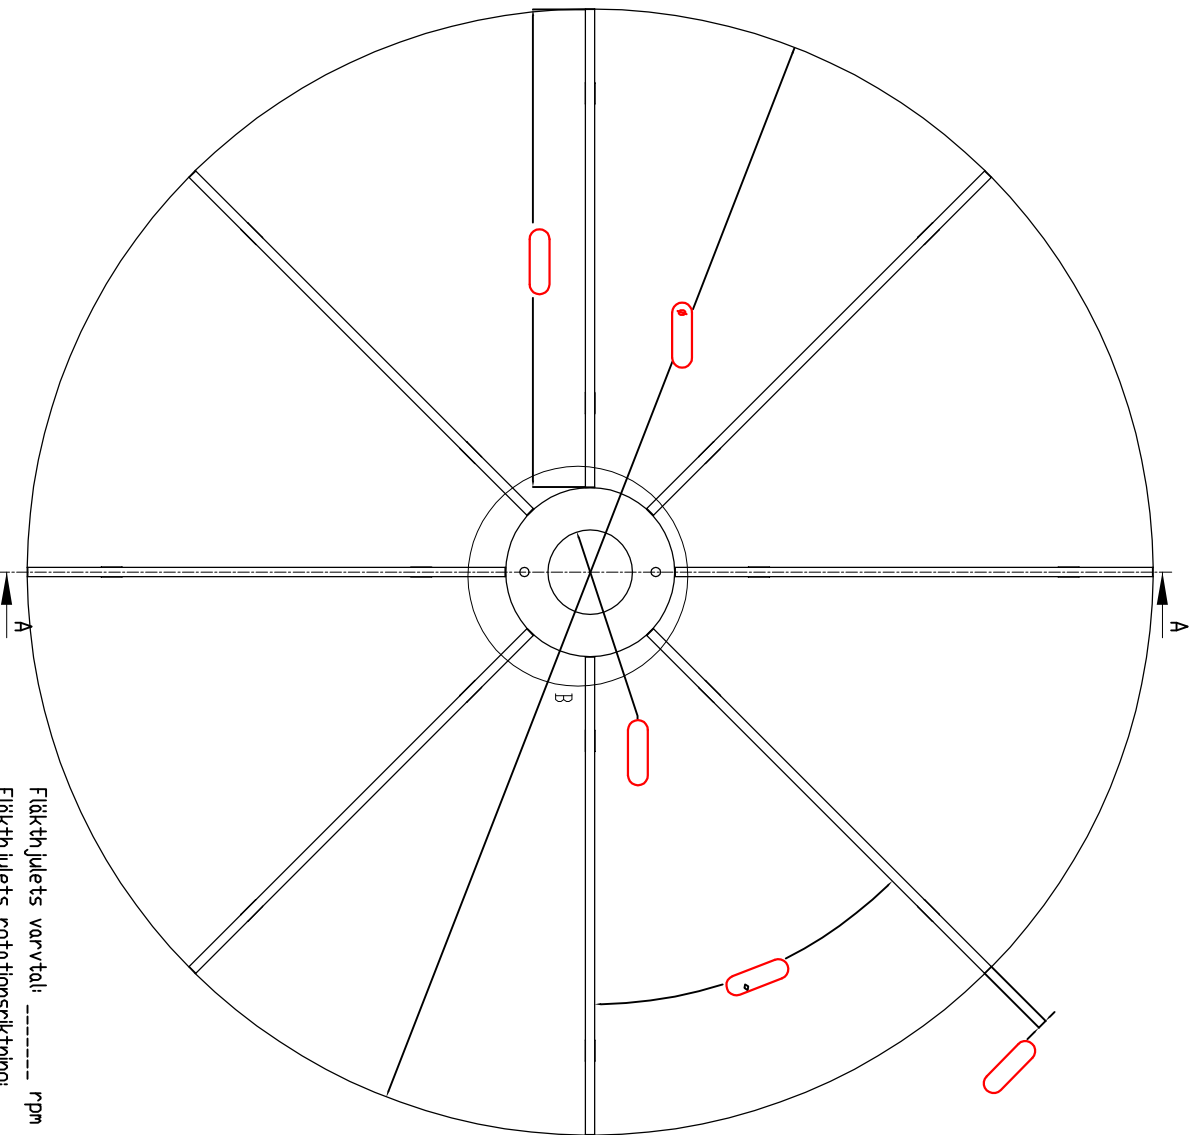

A-A

Data om kuts och ändröricka
ges på separat blad
Se nedan

Fläkt hjulets varvtal: ----- rpm
 Fläkt hjulets rotationsriktning: -----
 Jämn delning mellan skovelarna förutsätts: -----
 Skovelarna antas tänga hjulets yttercirkel: -----
 Skovelarnas antal: ----- st